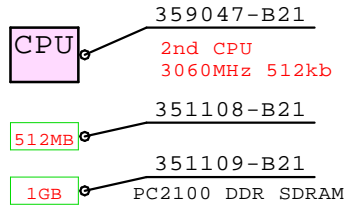

Internal Options:

BOM of the 3200MHz-1MB 2P 1GB system above

	Part Number	Qty	Description
	350533-B21	1	DL140 2P 3200MHz 1GB UATA 80GB 1U rack
1.1	273915-B21	1	Smart Array 6402/128 Ultra320 2-chan
1.2	278424-B21	1	80-GB ATA/100 7200r disk drive 1"
1.3	349046-B21	1	24x CD-ROM Option Slim line
1.4	351109-B21	1	1GB ECC PC2100 DDR SDRAM(1x1GB)
2	302970-B21	1	MSA30 Dual Buss Ultra320 7+7 1"
2.1	286716-B22	10	146.8GB 10000r U320 disk 1"