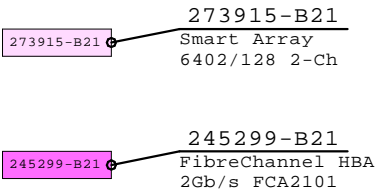

Internal Options:

BOM of the 3200MHz-1MB 2P 1GB system above

	Part Number	Qty	Description
	350533-B21	1	DL140 2P 3200MHz 1GB UATA 80GB 1U rack
1.1	273915-B21	1	Smart Array 6402/128 Ultra320 2-chan
1.2	278424-B21	1	80-GB ATA/100 7200r disk drive 1"
1.3	349046-B21	1	24x CD-ROM Option Slim line
1.4	351109-B21	1	1GB ECC PC2100 DDR SDRAM(1x1GB)
2	302970-B21	1	MSA30 Dual Buss Ultra320 7+7 1"
2.1	286716-B22	10	146.8GB 10000r U320 disk 1"