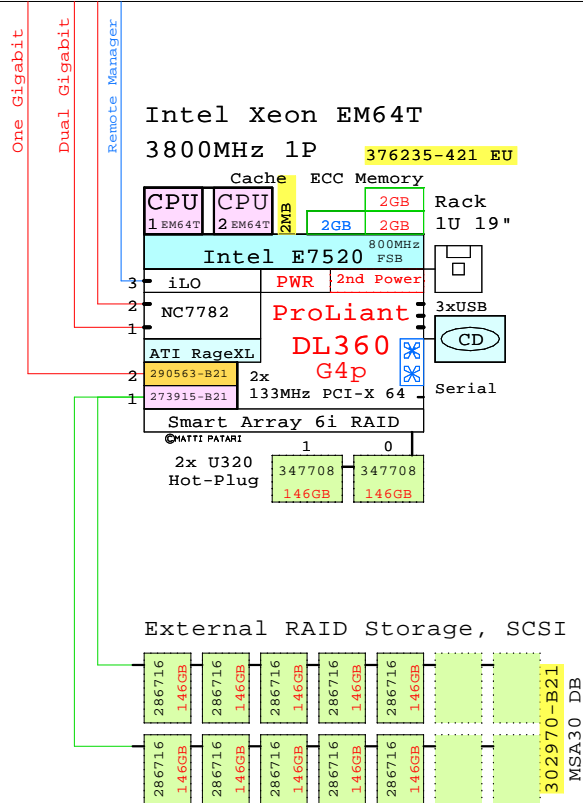

Internal Options:

- **CPU** EM64T → 376241-B21
  2nd Processor
  3800MHz EM64T
- 1GB → 343055-B21
- 2GB → 343056-B21
- 4GB → 343057-B21
- PC3200 DDR SDRAM
- 354587-B21 → 2nd power supply
- 346914-B21 6i BBWC
  BB for RAID WC
- 286776 1.0" 286776-B22
  36GB → 36GB 15k U320
- 286778 1.0" 286778-B22
  72GB → 72GB 15k U320
- 347708 1.0" 347708-B22
  146GB → 146GB 15k U320
- 350964 1.0" 350964-B22
  300GB → 300GB 10k U320
- 353377-B21 → NC1020 OnePort
  PCI Gigabit
- 290563-B21 → NC7771 OnePort
  PCI-X Gigabit
- 313881-B21 → NC7170 DualPort
  PCI-X Gigabit
- 313879-B21 → NC6170 DualPort
  PCI-X Gigabit
- 273914-B21 → Smart Array
  6404/256 4-Ch
- 321835-B21 → FibreChannel Dual
  FCA 2214DC PCI-X
- 257894-006 → Myrinet XP-Fibre
  M3F-PCIXD-2

BOM for this DL360 G4p EM64T system above

Part Number	Qty	Description
1	376235-421	1 DL360 G4p 1P 3800MHz-2MB 2GB SCSI EM64T
1.1	273915-B21	1 Smart Array 6402/128 Ultra320 2-ch
1.2	290563-B21	1 NC7771 PCI-X 10/100/1000-T Server Adapte
1.3	343056-B21	2 2GB PC2 PC3200 DDR2 SDRAM kit(2x1GB)
1.4	347708-B21	2 146.8GB 15000r U320 disk 1"
1.5	376241-B21	1 Xeon 3800MHz-2MB EM64T proc.DL360G4p kit
2	302970-B21	1 MSA30 Dual Buss Ultra320 7+7 1"
2.1	286716-B22	10 146.8GB 10000r U320 disk 1"