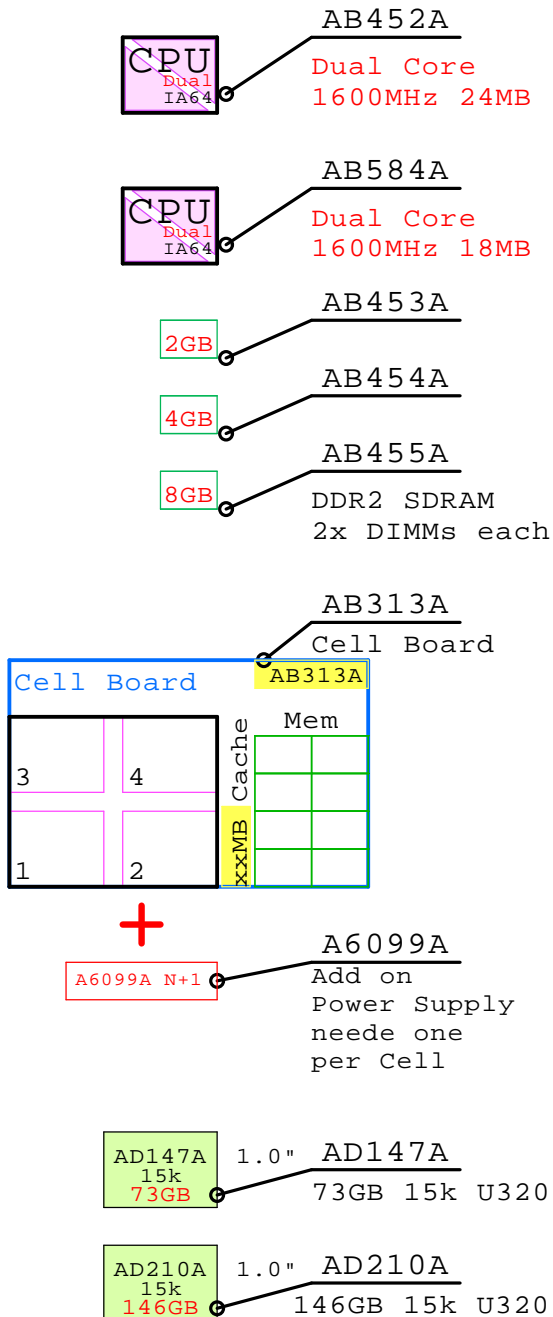

	Part Number	Qty	Description
1	AB297A	1	HP rx8640 BaseSystem,NO Cell,Mem,IO,Disk
1.1	A6099A	4	N+1 Power supply rx8620
1.2	A6825A	2	1000Base-TX Gigabit copper HP-UX,OVMS
1.3	A6826A	1	PCI-X 2Gb/s 2-ch FibreChan Lin OVMS
1.4	A7173A	1	Dual-port Ultra320 SCSI OpenVMS
1.5	AB313A	1	Cell Board HP rx7640/8640 NO CPU,Mem
1.5.1	AB452A	2	1.6GHz-24MB DC Itanium2 Montecito rx7640
1.5.2	AB453A	4	Memory 2GB rx7640/8640 DRAM2 2x1GB pair
1.6	AB313A	1	Cell Board HP rx7640/8640 NO CPU,Mem
1.6.1	AB452A	2	1.6GHz-24MB DC Itanium2 Montecito rx7640
1.6.2	AB453A	4	Memory 2GB rx7640/8640 DRAM2 2x1GB pair
1.7	AB313A	1	Cell Board HP rx7640/8640 NO CPU,Mem
1.7.1	AB452A	4	1.6GHz-24MB DC Itanium2 Montecito rx7640
1.7.2	AB453A	6	Memory 2GB rx7640/8640 DRAM2 2x1GB pair
1.8	AB313A	1	Cell Board HP rx7640/8640 NO CPU,Mem
1.8.1	AB452A	4	1.6GHz-24MB DC Itanium2 Montecito rx7640
1.8.2	AB453A	6	Memory 2GB rx7640/8640 DRAM2 2x1GB pair
1.9	AB314A	1	Core I/O HP rx8640, LAN iLo Ultra3 Conso
1.10	AB351B	1	DVD+RW rx7640
1.11	AB400A	1	HP DAT 76GB rx7640
1.12	AD147A	4	73GB 15000r U320 Hot-Plug rx7620
1.13	AD160A	1	HP I/O Backplane 8xPCI-X rx7640/8640
1.13.1	A6825A	2	1000Base-TX Gigabit copper HP-UX,OVMS
1.13.2	A6826A	1	PCI-X 2Gb/s 2-ch FibreChan Lin OVMS
2	AB301A	1	Server Expansion Unit HP rx8640 9U
2.1	A6826A	1	PCI-X 2Gb/s 2-ch FibreChan Lin OVMS
2.2	A7173A	1	Dual-port Ultra320 SCSI OpenVMS
2.3	AB314A	1	Core I/O HP rx8640, LAN iLo Ultra3 Conso
2.4	AB351B	1	DVD+RW rx7640
2.5	AB400A	1	HP DAT 76GB rx7640
2.6	AD147A	4	73GB 15000r U320 Hot-Plug rx7620
2.7	AD160A	1	HP I/O Backplane 8xPCI-X rx7640/8640
2.7.1	A6826A	1	PCI-X 2Gb/s 2-ch FibreChan Lin OVMS
2.7.2	A7173A	1	Dual-port Ultra320 SCSI OpenVMS
3	302970-B21	1	MSA30 Dual Buss Ultra320 7+7 1"
3.1	347708-B21	10	146.8GB 15000r U320 disk 1"
4	C7508B	1	HP Tape Array 5300 Rack 3U no Dri field
4.1	C7492B	4	HP Ultrium 215 100GB array module
4.2	C7496B	1	HP Tape Array 5300 2nd power and fan
5	J1528B	1	Rack Kit for rx8640
6	J1530C	1	Rack Kit for rx7640, or Seu