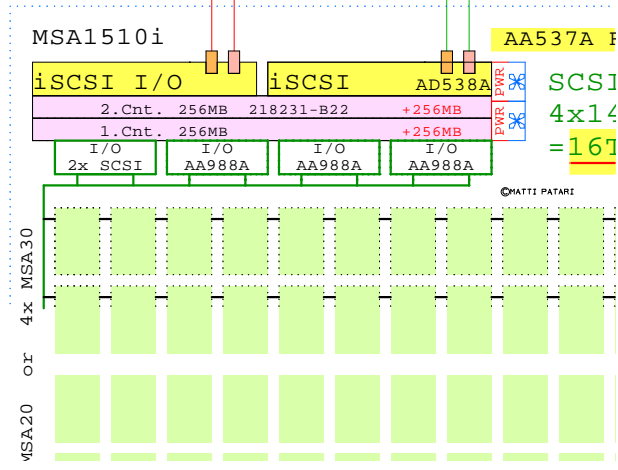

MSA1510i IP SAN Gigabit Ethernet

SATA

SC

ProCurve 2708
10/100/1000-T8
J4898A

Gigabit Ethernet

SATA

SATA Disks:
8x12x 500GB
= 48TB

1U

2U

2U

2U

2U

2U

2U

2U

2U

2U

18U

MSA15
shelv

One I
can c
ONE S
or
TWO S

BOM for MSA1510i with SATA disks

Part Number	Qty	Description
1	AA537A	1 MSA1510i iSCSI RAID Array 256MB Rack 2U
1.1	218231-B22	1 MSA1000 Redundant Controller 256MB
1.1.1	254786-B21	1 256MB cache module for Smart Array cntrl
1.2	254786-B21	1 256MB cache module for Smart Array cntrl
1.3	335921-B21	8 MSA20 SATA Raid 12 slot Ultra320
1.4	AA988A	3 MSA1500 SCSI I/O Dual channel module
1.5	AD538A	1 MSA1510i iSCSI I/O module, 2xGigE-ports
2	349238-B21	1 160GB SATA Hot Plug 7200r disk 1"
3	349239-B21	1 250GB SATA Hot Plug 7200r disk 1"
4	395473-B21	1 500GB SATA Hot Plug 7200r disk 1"

SATA Disks

BOM for MSA1

Part	Part
1	AA537
1.1	21823
1.1.1	25478
1.2	25478
1.3	30296
1.4	AA988
1.5	AD538
2	28677
3	28677
4	3477C
5	3509E

273915-B21
Smart Array
6402/128

BOM for the DL380 G4 host

Part Number	Qty	Description
286716-B22	5	146.8GB 10000r U320 disk 1"
343056-B21	1	2GB PC2 PC3200 DDR2 SDRAM kit(2x1GB)
361011-421	1	DL380 G4 2P 3600MHz-LMB 2GB EM64T 2U
Q1529A	1	HP DAT 72 Tape Drive Hot-Plug