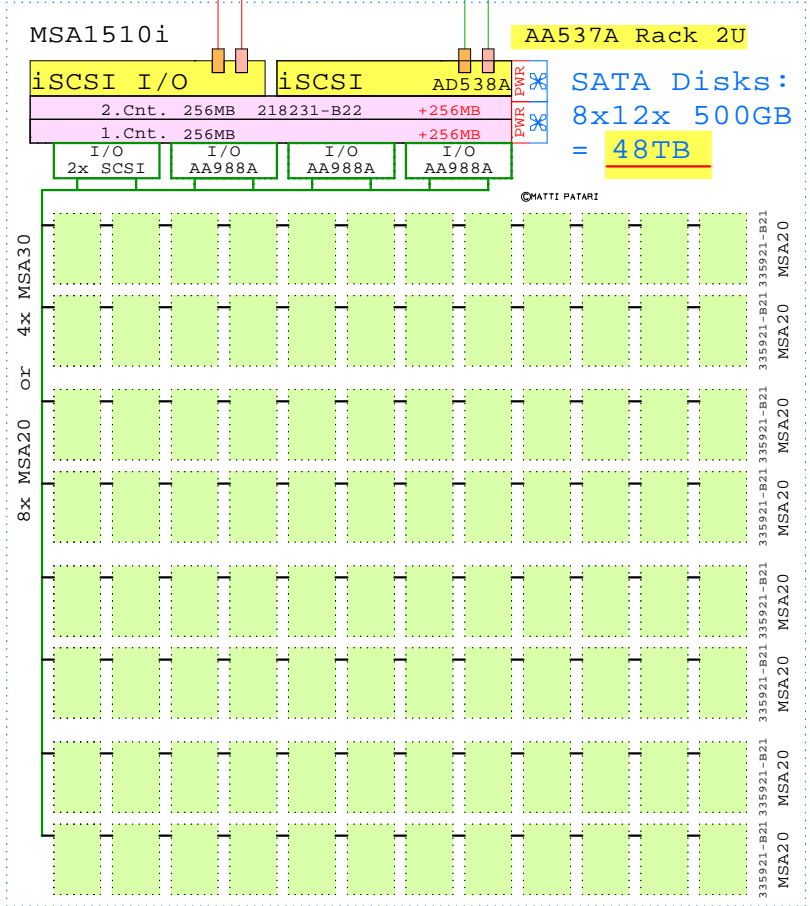

MSA1510i IP SAN Gigabit Ethernet

SATA

SC

ProCurve 2708
10/100/1000-T8
J4898A

Gigabit Ethernet

SATA

SATA Disks:
8x12x 500GB
= 48TB

1U

2U

18U

MSA15
shelv

One I
can c
ONE S
or
TWO S

BOM for MSA1510i with SATA disks

Part Number	Qty	Description
1	AA537A	1 MSA1510i iSCSI RAID Array 256MB Rack 2U
1.1	218231-B22	1 MSA1000 Redundant Controller 256MB
1.1.1	254786-B21	1 256MB cache module for Smart Array cntrl
1.2	254786-B21	1 256MB cache module for Smart Array cntrl
1.3	335921-B21	8 MSA20 SATA Raid 12 slot Ultra320
1.4	AA988A	3 MSA1500 SCSI I/O Dual channel module
1.5	AD538A	1 MSA1510i iSCSI I/O module, 2xGigE-ports
2	349238-B21	1 160GB SATA Hot Plug 7200r disk 1"
3	349239-B21	1 250GB SATA Hot Plug 7200r disk 1"
4	395473-B21	1 500GB SATA Hot Plug 7200r disk 1"

SATA Disks

BOM for MSA1

Part	Part
1	AA537
1.1	21823
1.1.1	25478
1.2	25478
1.3	30296
1.4	AA988
1.5	AD538
2	28677
3	28677
4	3477C
5	3509E

273915-B21
Smart Array
6402/128

BOM for the DL380 G4 host

Part Number	Qty	Description
286716-B22	5	146.8GB 10000r U320 disk 1"
343056-B21	1	2GB PC2 PC3200 DDR2 SDRAM kit(2x1GB)
361011-421	1	DL380 G4 2P 3600MHz-LMB 2GB EM64T 2U
Q1529A	1	HP DAT 72 Tape Drive Hot-Plug

Smart Array 6404/256

One 3feet VHDCI-VHDCI cable included in each MSA20

MSA20 SATA Storage, 4x3TB

SATA Disks

- 349238 SATA160 349238-B21 160GB 7.2k SATA
- 349239 SATA250 349239-B21 250GB 7.2k SATA
- 395473 SATA500 395473-B21 500GB 7.2k SATA