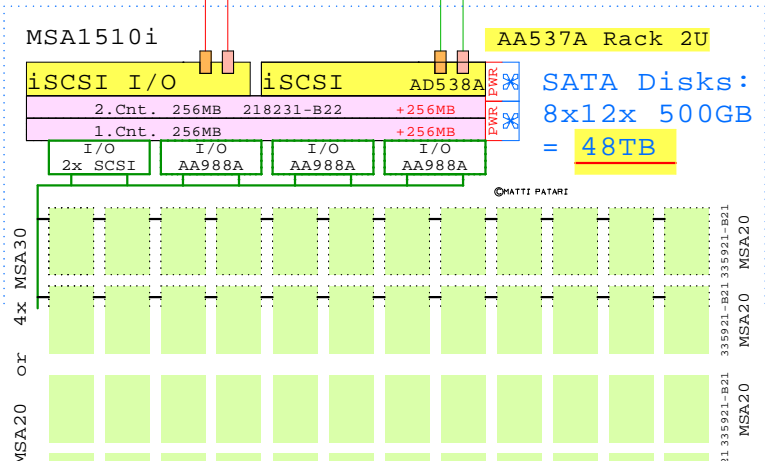

MSA1510i IP SAN Gigabit Ethernet

SATA

SC

ProCurve 2708
10/100/1000-T8
J4898A

Gigabit Ethernet

SATA

SATA Disks:
8x12x 500GB
= 48TB

1U

2U

18U

MSA15
shelv

One I
can c
ONE S
or
TWO S

BOM for MSA1510i with SATA disks

Part Number	Qty	Description
1	AA537A	1 MSA1510i iSCSI RAID Array 256MB Rack 2U
1.1	218231-B22	1 MSA1000 Redundant Controller 256MB
1.1.1	254786-B21	1 256MB cache module for Smart Array cntrl
1.2	254786-B21	1 256MB cache module for Smart Array cntrl
1.3	335921-B21	8 MSA20 SATA Raid 12 slot Ultra320
1.4	AA988A	3 MSA1500 SCSI I/O Dual channel module
1.5	AD538A	1 MSA1510i iSCSI I/O module, 2xGigE-ports
2	349238-B21	1 160GB SATA Hot Plug 7200r disk 1"
3	349239-B21	1 250GB SATA Hot Plug 7200r disk 1"
4	395473-B21	1 500GB SATA Hot Plug 7200r disk 1"

SATA Disks

BOM for MSA1

Part	Part
1	AA537
1.1	21823
1.1.1	25478
1.2	25478
1.3	30296
1.4	AA988
1.5	AD538
2	28677
3	28677
4	3477C
5	3509E

273915-B21
Smart Array
6402/128

BOM for the DL380 G4 host

Part Number	Qty	Description
286716-B22	5	146.8GB 10000r U320 disk 1"
343056-B21	1	2GB PC2 PC3200 DDR2 SDRAM kit(2x1GB)
361011-421	1	DL380 G4 2P 3600MHz-LMB 2GB EM64T 2U
Q1529A	1	HP DAT 72 Tape Drive Hot-Plug

One or two VHDCI-VHDCI cables included in MSA30.

Smart Array 6404/256

MSA30 Dual Bus SCSI Storage

SCSI Disks

286776-15k 36GB	1.0"	286776-B22	36G 15k U320
286778-15k 72GB	1.0"	286778-B22	72G 15k U320
347708-15k 146GB	1.0"	347708-B22	146G 15k U320
350964-10k 300GB	1.0"	350964-B22	300G 10k U320