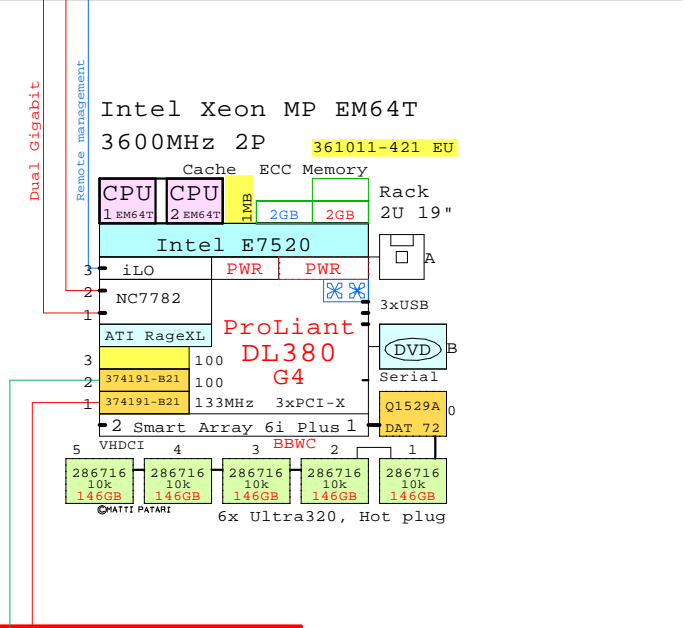

MSA1510i IP SAN Gigabit Ethernet

SATA

SC

ProCurve 2708
10/100/1000-T8
J4898A

Gigabit Ethernet

SATA

SATA Disks:
8x12x 500GB
= 48TB

1U

2U

18U

MSA15
shelv

One I
can c
ONE S
or
TWO S

BOM for MSA1510i with SATA disks

Part Number	Qty	Description
1	AA537A	1 MSA1510i iSCSI RAID Array 256MB Rack 2U
1.1	218231-B22	1 MSA1000 Redundant Controller 256MB
1.1.1	254786-B21	1 256MB cache module for Smart Array cntrl
1.2	254786-B21	1 256MB cache module for Smart Array cntrl
1.3	335921-B21	8 MSA20 SATA Raid 12 slot Ultra320
1.4	AA988A	3 MSA1500 SCSI I/O Dual channel module
1.5	AD538A	1 MSA1510i iSCSI I/O module, 2xGigE-ports
2	349238-B21	1 160GB SATA Hot Plug 7200r disk 1"
3	349239-B21	1 250GB SATA Hot Plug 7200r disk 1"
4	395473-B21	1 500GB SATA Hot Plug 7200r disk 1"